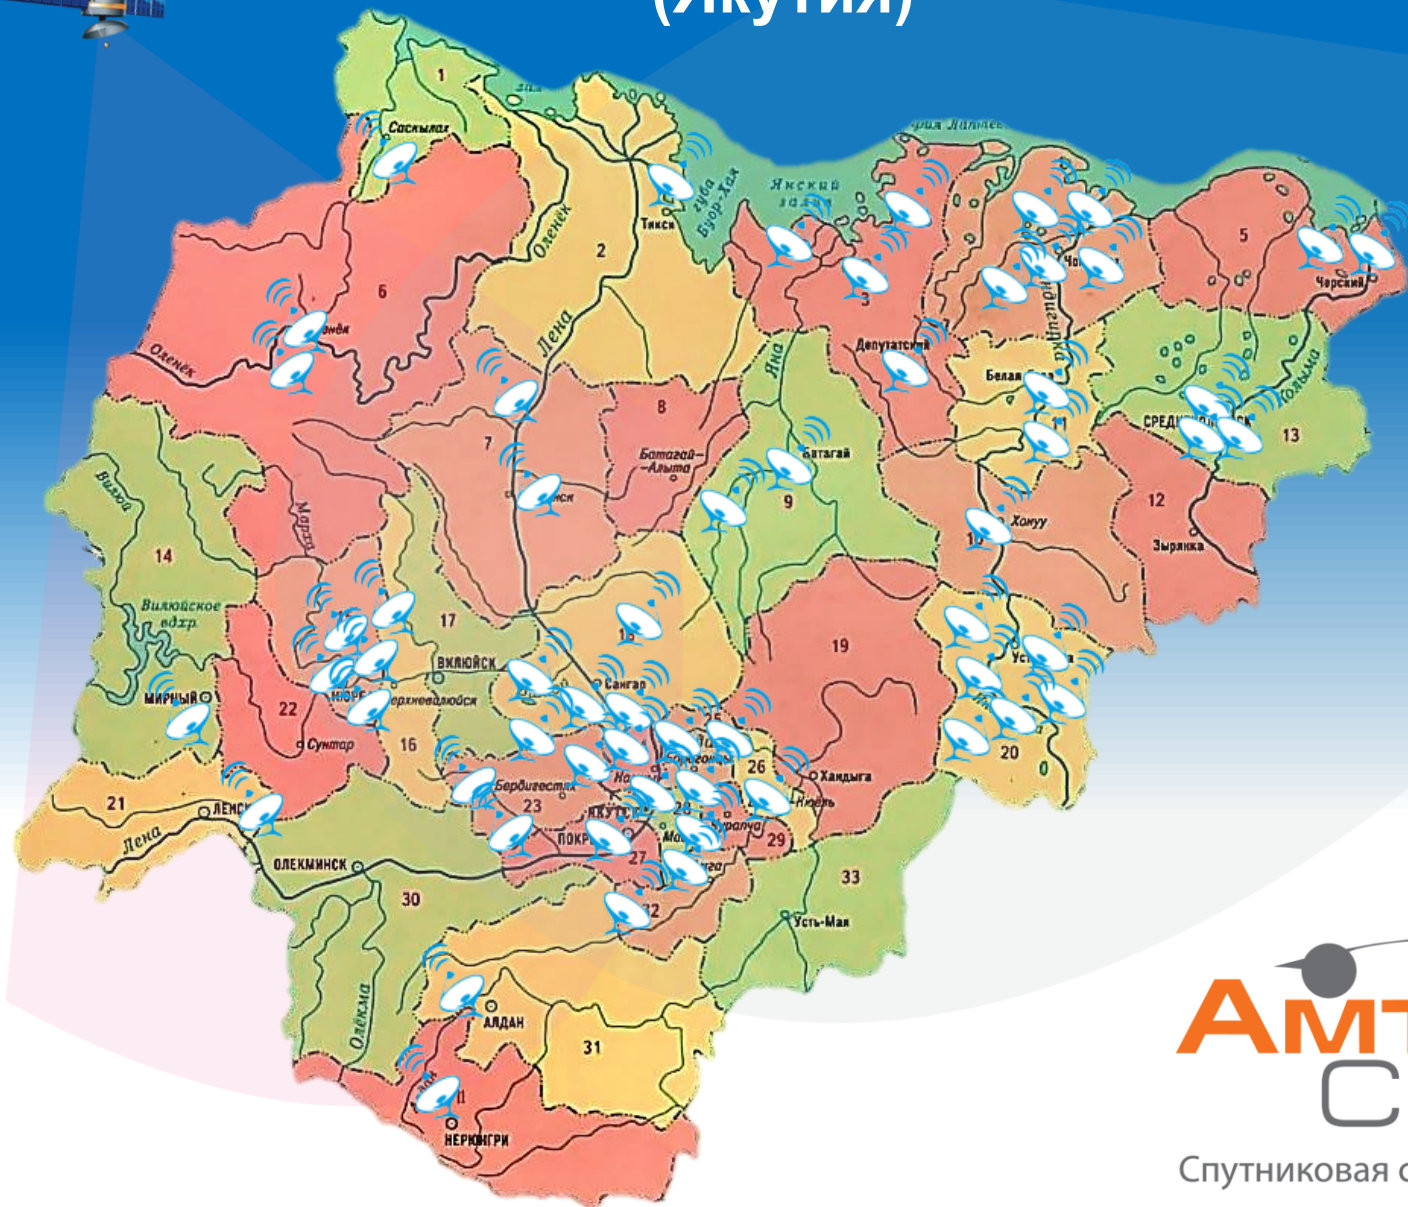

**Амтел**  
**СВЯЗЬ**  
Спутниковая связь без границ

Три крупных Телепорта  
на территории РФ под управлением  
ЗАО «АМТЕЛ-СВЯЗЬ»

«Экспресс – АМ33»  
(96.5 гр. в.д.)

# Республика Саха (Якутия)

«Экспресс – АМ5»  
(140 гр. в.д.)

**Амтел**  
СВЯЗЬ

Спутниковая связь без границ

# ОЙМЯКОН «ПОЛЮС ХОЛОДА»

Спутниковая связь без границ

Надёжность оборудования  
и высокое качество работы VSAT  
отлично отработано на примерах в Якутии.

Компания ЗАО «АМТЕЛ-СВЯЗЬ» установила  
и более 300 терминалов VSAT в Республике Саха  
(Якутия) и более шести лет обеспечивает работу  
оборудования в тяжелых климатических условиях.