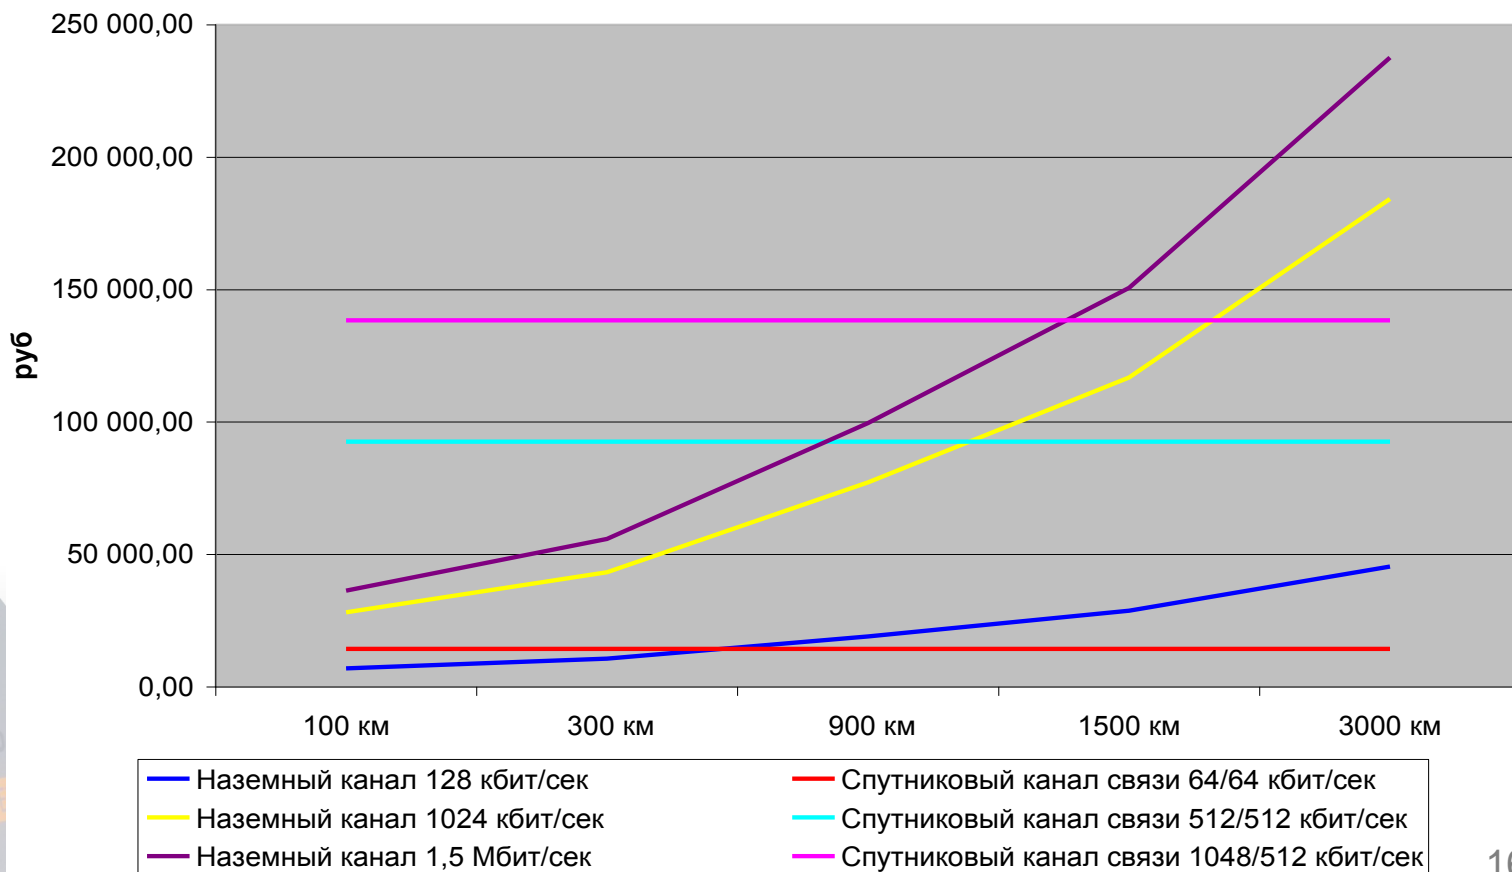

# ЛЮБЫЕ РАССТОЯНИЯ, СТОИМОСТЬ – ОДНА

Стоимость канала связи на терминале VSAT не зависит от расстояния до конечного объекта и длины канала