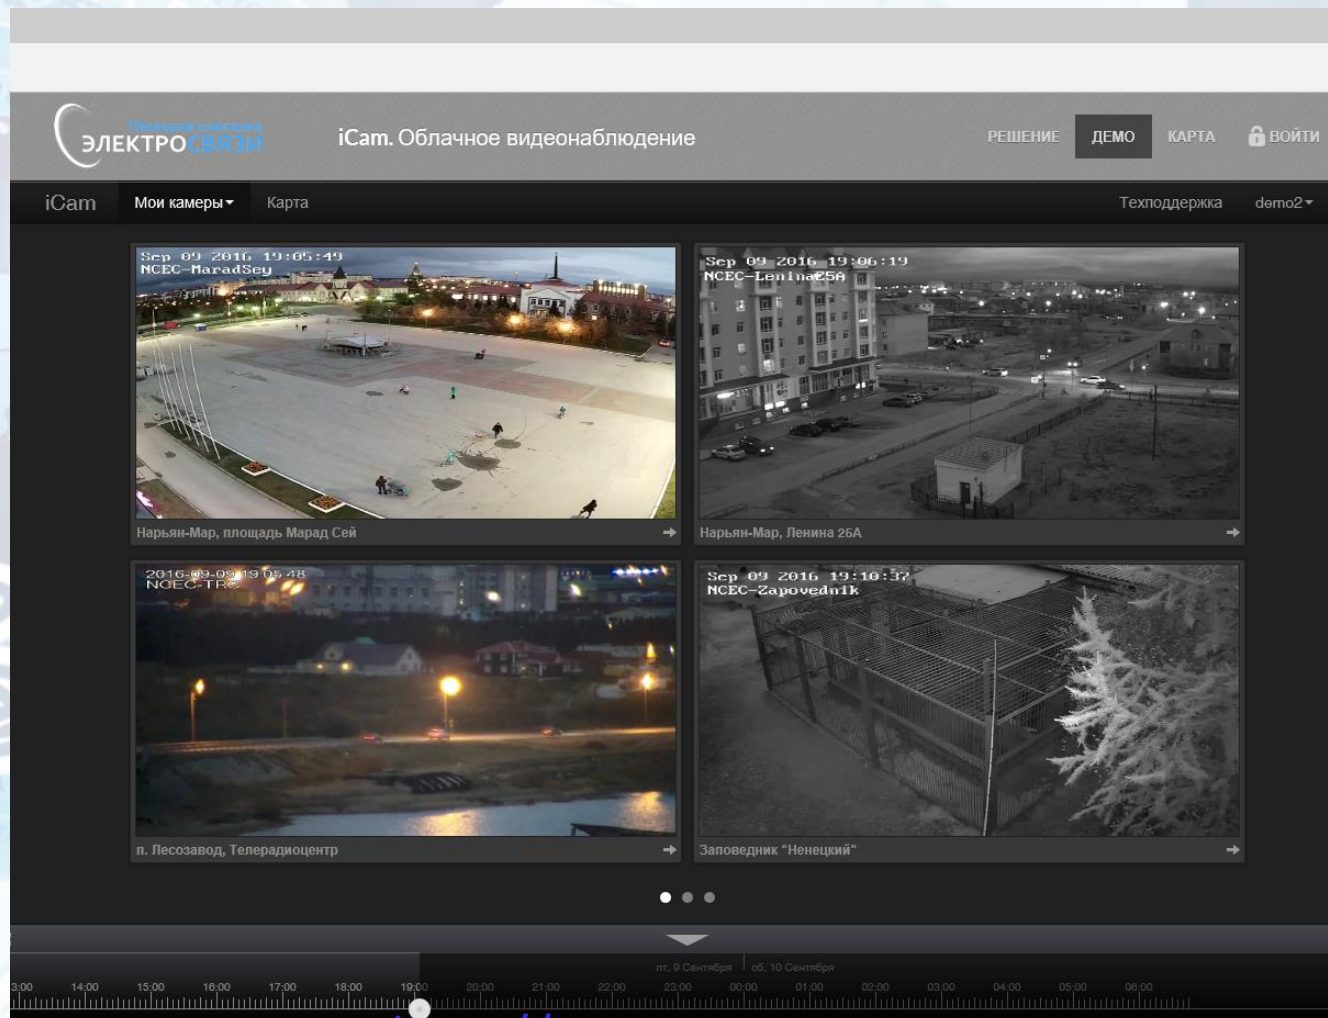

# Создание новых сервисов для сел "НКЭС"

➤ Создан и развивается проект «Окно в Ненецкий округ»

<http://cam.ncec.ru>