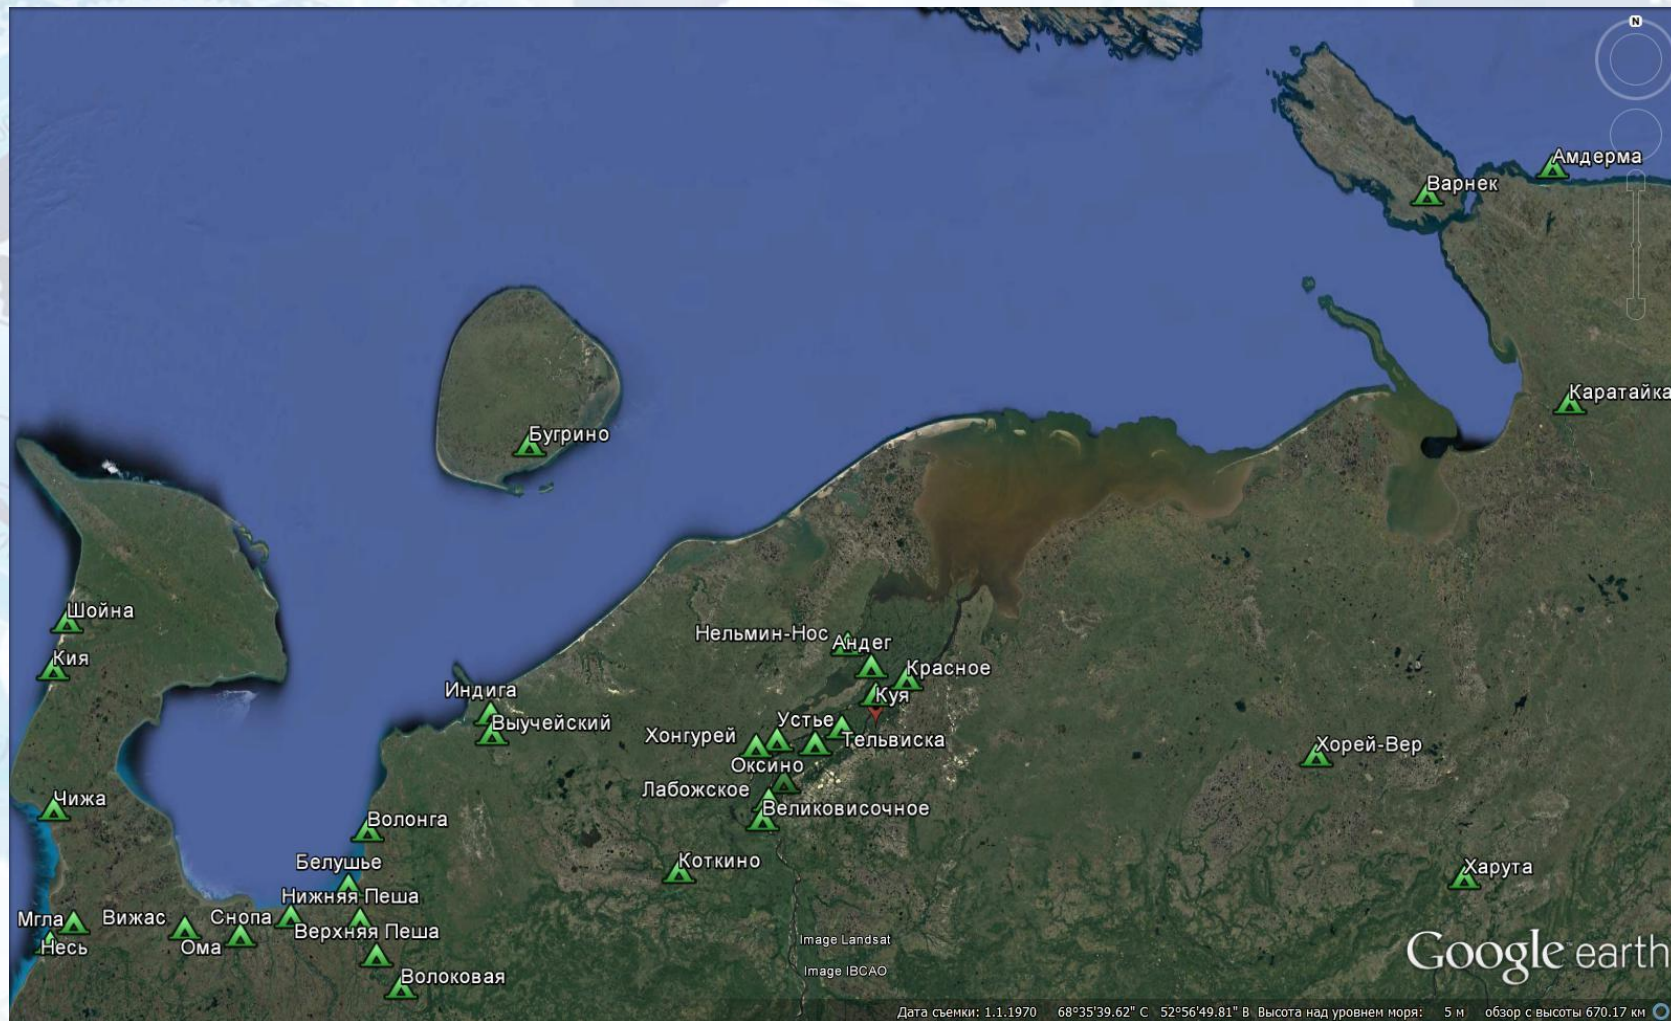

Создание инфраструктуры и развития сетей связи на территории Ненецкого автономного округа