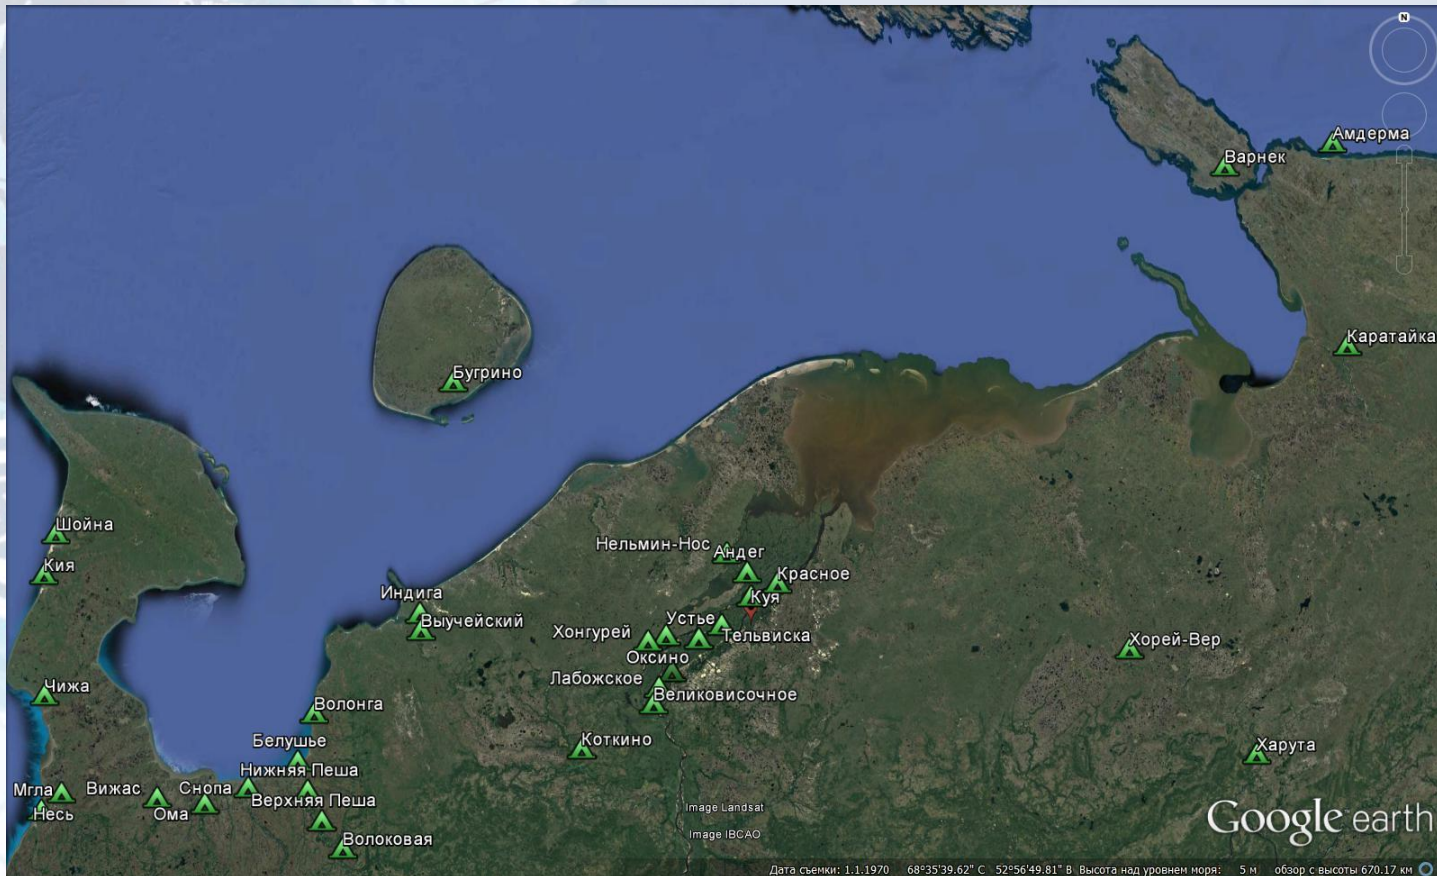

# Инфраструктура связи между населенными пунктами

- Арендованные каналы на ВОЛС – г. Нарьян-Мар, п. Искателей, с. Несь.

# Инфраструктура связи между населенными пунктами

➤ Сеть спутниковых каналов с центральным хабом в г. Нарьян-Мар