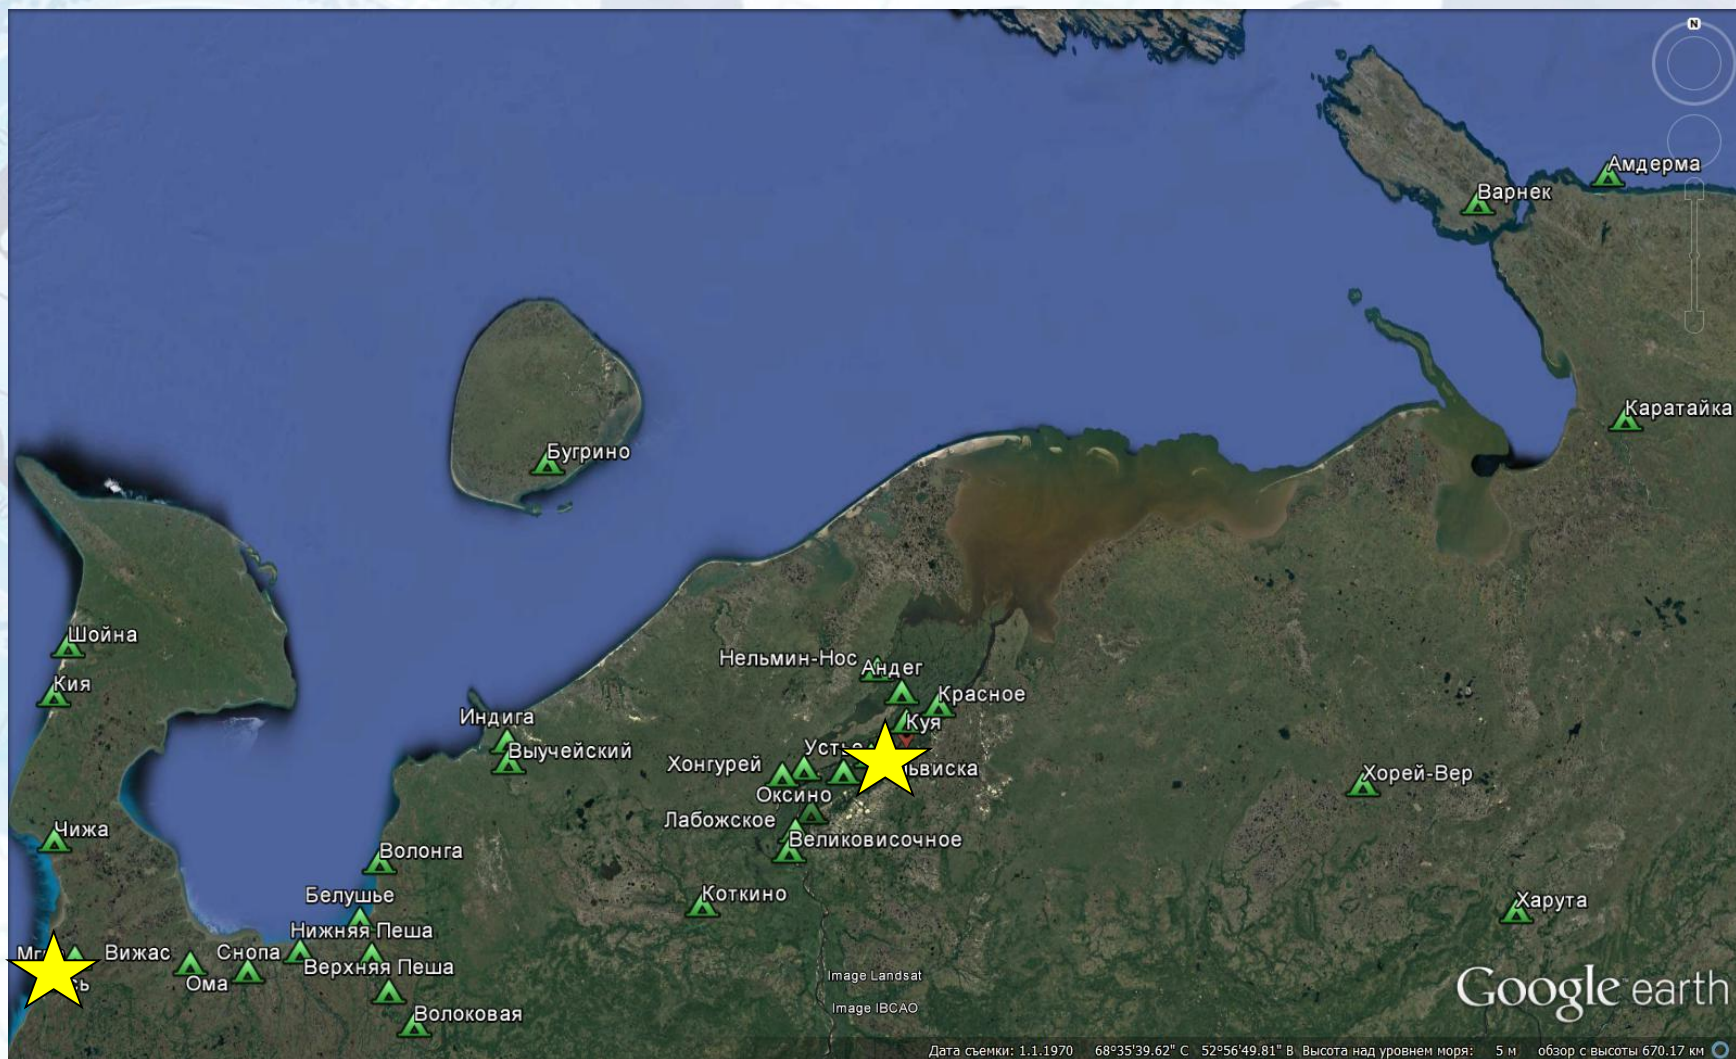

# ОКАЗЫВАЕМЫЕ УСЛУГИ:

- Обеспечение каналов связи и доступа к сети Интернет для МФЦ Ненецкого автономного округа в 18 удаленных населенных пунктах по обеспечению представления государственных услуг для населения.

# Инфраструктура связи между населенными пунктами

- Арендованные каналы на ВОЛС – г. Нарьян-Мар, п. Искателей, с. Несь.

# Инфраструктура связи между населенными пунктами

➤ Сеть спутниковых каналов с центральным хабом в г. Нарьян-Мар