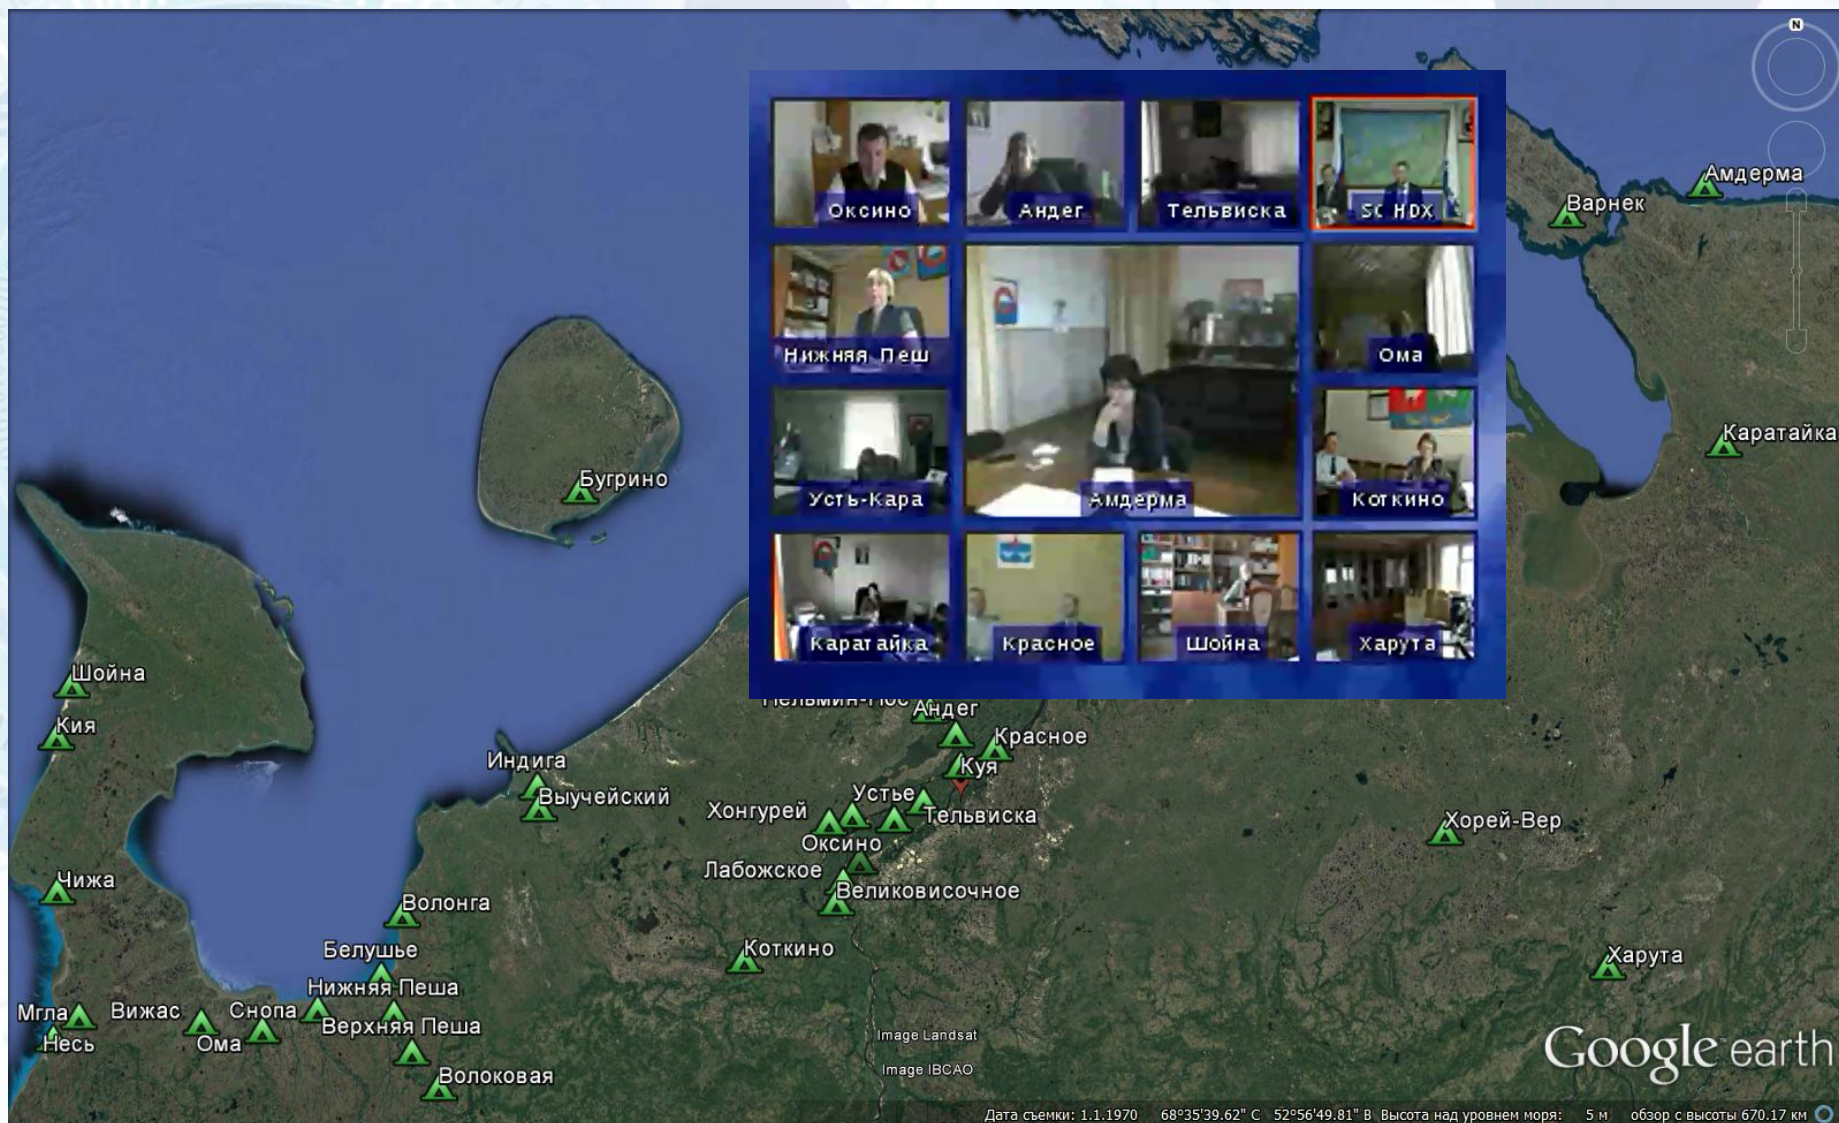

ОКАЗЫВАЕМЫЕ УСЛУГИ: АО "НКЭС"

➤ Обеспечение ВКС для нужд органов государственной и муниципальной власти Ненецкого автономного округа