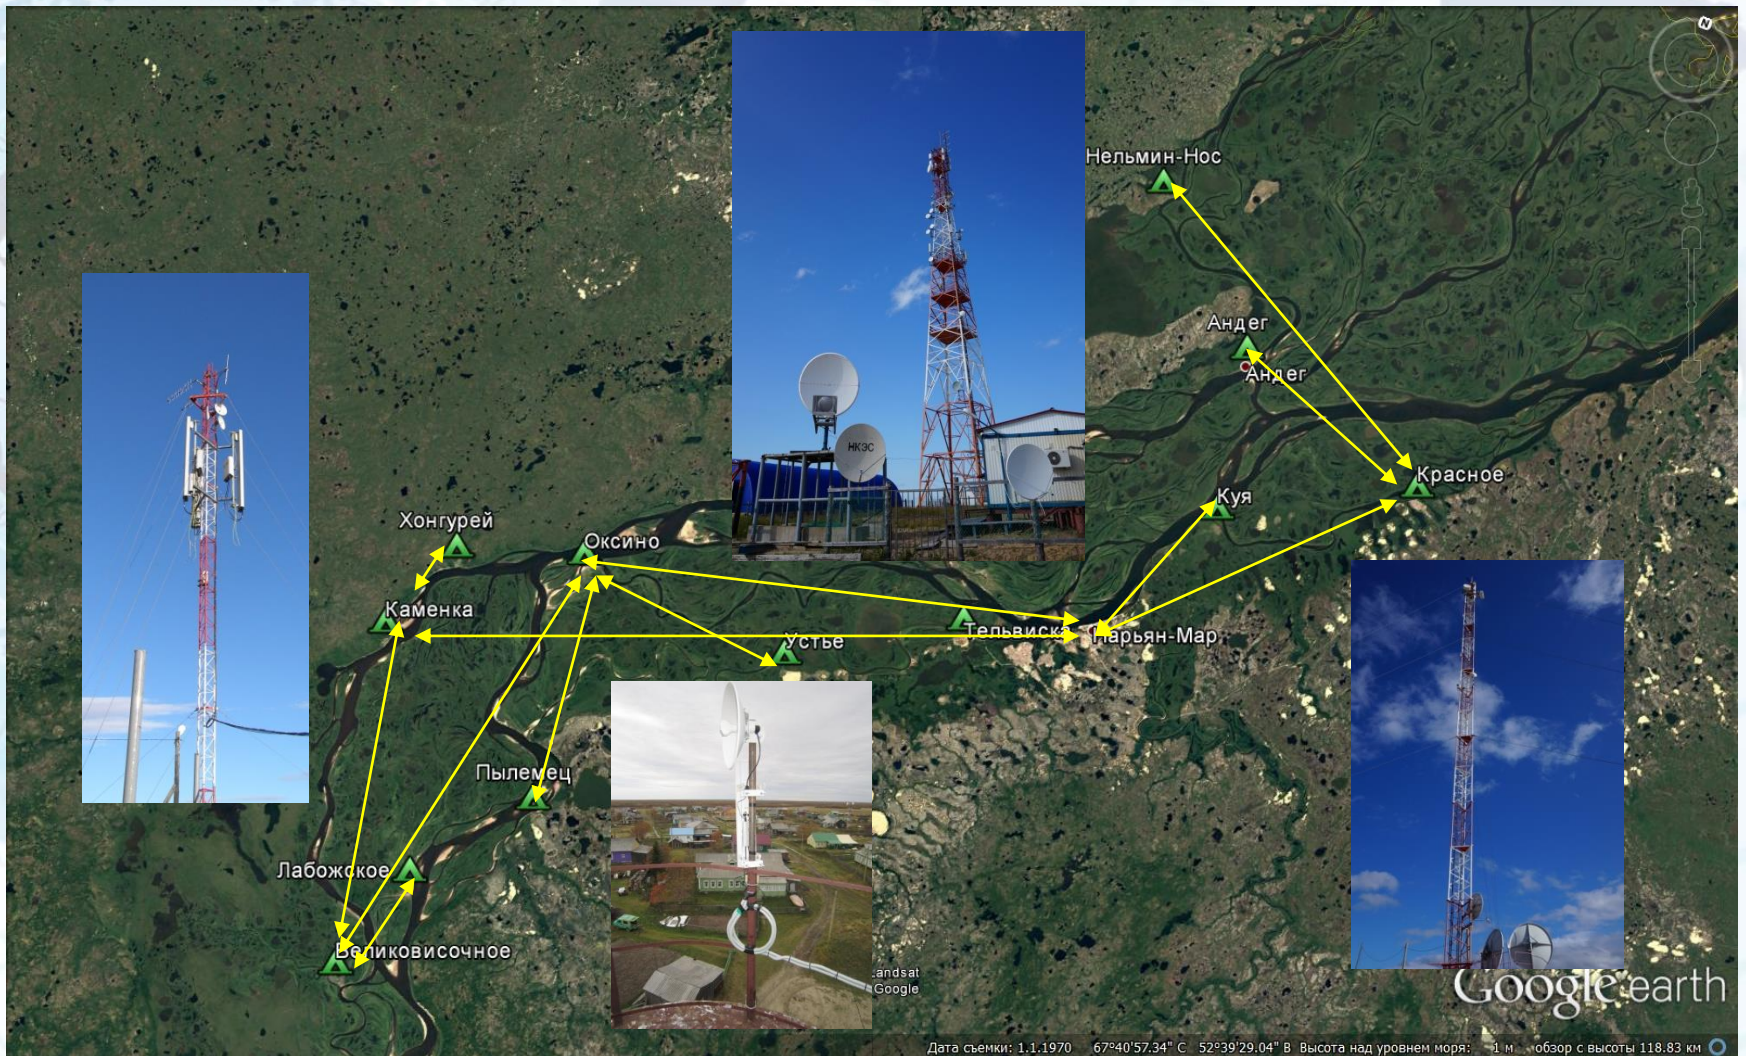

# Инфраструктура связи между населенными пунктами

- Арендованные каналы на ВОЛС – г. Нарьян-Мар, п. Искателей, с. Несь.

# Инфраструктура связи между населенными пунктами

➤ Сеть спутниковых каналов с центральным хабом в г. Нарьян-Мар

# Инфраструктура связи между населенными пунктами

➤ Сеть РРЛ каналов в Нижнепечорье.